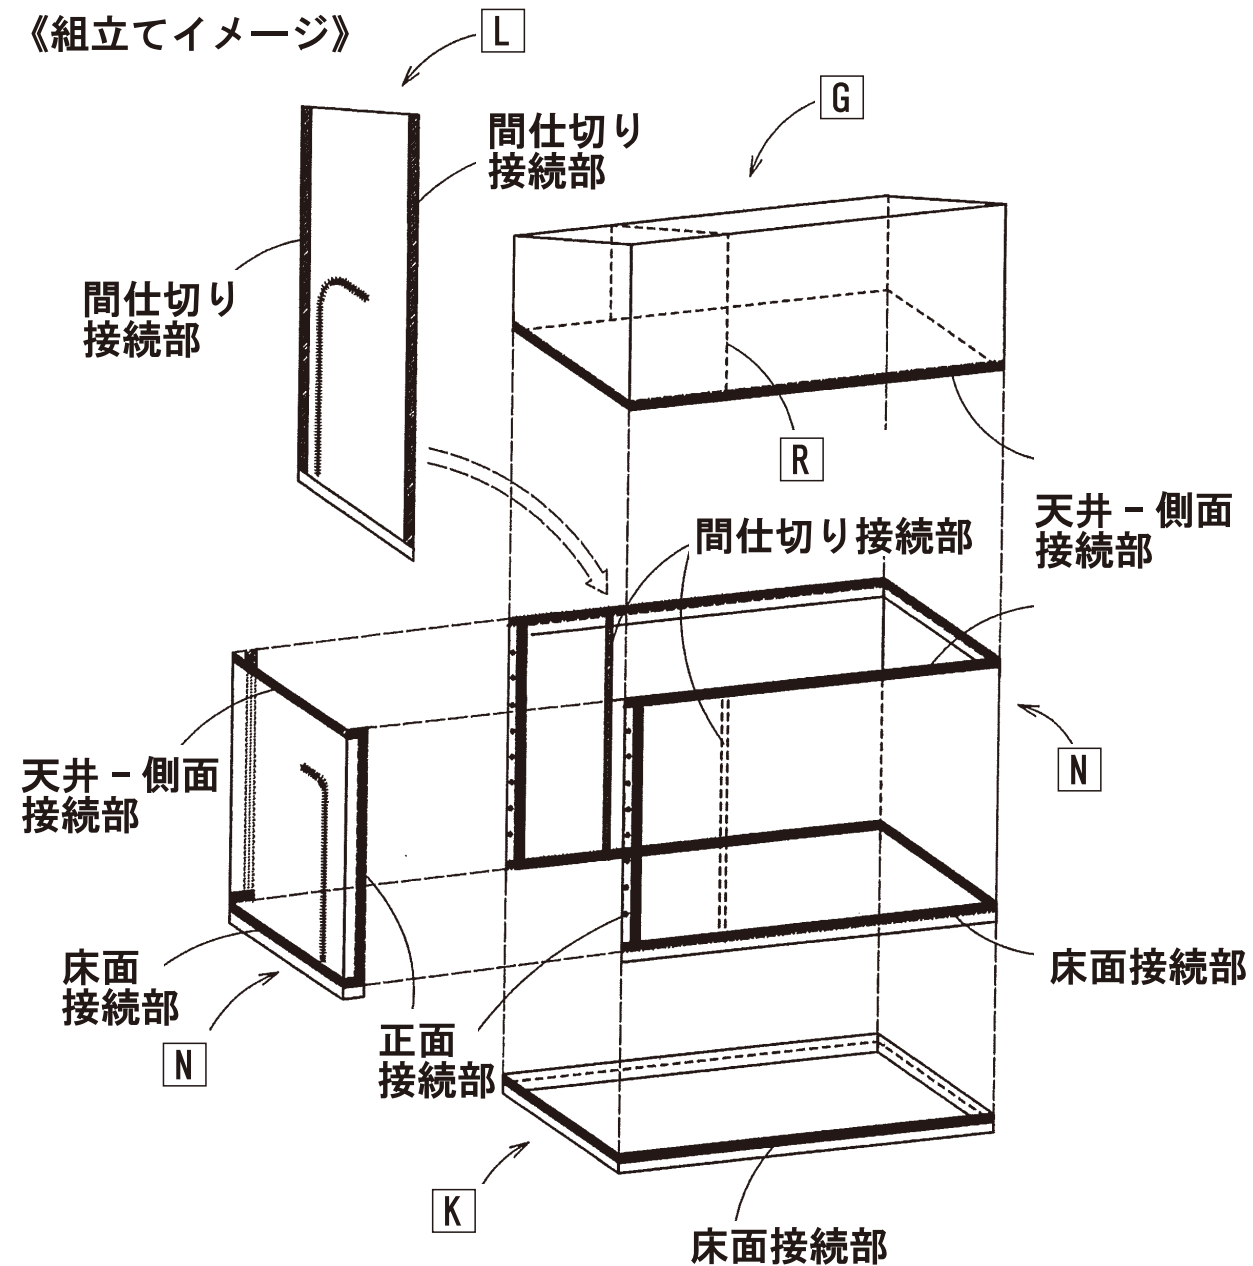

【多頭飼育用 被災時避難テント】

一体型のフレームを採用し、ワンタッチで設営が可能な仮設用簡易テントです。

■内容詳細
 サイズ：3.0m×2.05m
 収納サイズ：0.28m×0.2m×1.62m
 素材：フレーム…スチール テント…ポリエステル
 付属品：付属品収納袋、張りロープ、キャリーバック
 重量：17.4 kg（フレーム）

■全体図（左側から）

■全体図（右側から）

- A** 耳パーツ
- B** 脱走防止二重扉（外側）
- C** 脱走防止二重扉（内側）
- D** 上部：手を入れられる穴
下部：小穴 5cm 径
- E** 二重窓（内側）
- F** 二重窓（外側）
- G** 屋根（天井側）
- H** 二重窓
- I** 側面裏側（開閉箇所なし）
- J** 開閉部（カルテ等書類の出し入れ箇所）
- K** 床面（雨水侵入防止船形底シート）
- L** 中間仕切り部分
- N** 側面正面
- O** 正面窓
- P** 転倒防止ロープ金具
- Q** 屋根（正面）
- R** 屋根（右側）

《組立てイメージ》

《フレーム設置に関して》

十分な設置スペースを確保してください

下側を持ち上げながら、外に広げます