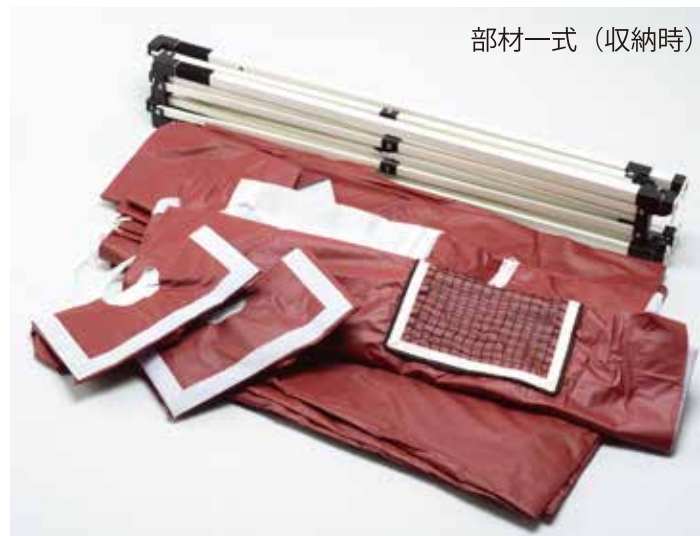

【多頭飼育用 被災時避難テント】

一体型のフレームを採用し、ワンタッチで設営が可能な仮設用簡易テントです。

■内容詳細
 サイズ：3.0m×2.05m
 収納サイズ：0.28m×0.2m×1.62m
 素材：フレーム…スチール テント…ポリエステル
 付属品：付属品収納袋、張りロープ、キャリーバック
 重量：17.4 kg（フレーム）

■全体図（左側から）

■全体図（右側から）

- A** 耳パーツ
- B** 脱走防止二重扉（外側）
- C** 脱走防止二重扉（内側）
- D** 上部：手を入れられる穴
下部：小穴 5cm 径
- E** 二重窓（内側）
- F** 二重窓（外側）
- G** 屋根（天井側）
- H** 二重窓
- I** 側面裏側（開閉箇所なし）
- J** 開閉部（カルテ等書類の出し入れ箇所）
- K** 床面（雨水侵入防止船形底シート）
- L** 中間仕切り部分
- N** 側面正面
- O** 正面窓
- P** 転倒防止ロープ金具
- Q** 屋根（正面）
- R** 屋根（右側）