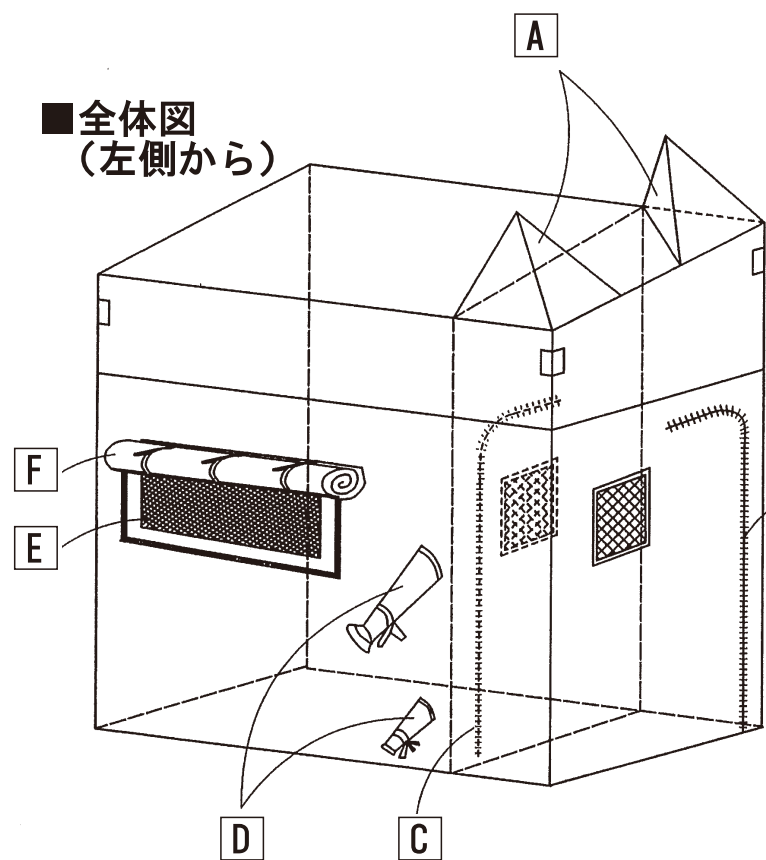

【多頭飼育用 被災時避難テント】

一体型のフレームを採用し、ワンタッチで設営が可能な仮設用簡易テントです。

■内容詳細
 サイズ：3.0m×2.05m
 収納サイズ：0.28m×0.2m×1.62m
 素材：フレーム…スチール テント…ポリエステル
 付属品：付属品収納袋、張りロープ、キャリーバック
 重量：17.4 kg（フレーム）

■全体図（左側から）

■全体図（右側から）

- A** 耳パーツ
- B** 脱走防止二重扉（外側）
- C** 脱走防止二重扉（内側）
- D** 上部：手を入れられる穴
下部：小穴 5cm 径
- E** 二重窓（内側）
- F** 二重窓（外側）
- G** 屋根（天井側）
- H** 二重窓
- I** 側面裏側（開閉箇所なし）
- J** 開閉部（カルテ等書類の出し入れ箇所）
- K** 床面（雨水侵入防止船形底シート）
- L** 中間仕切り部分
- N** 側面正面
- O** 正面窓
- P** 転倒防止ロープ金具
- Q** 屋根（正面）
- R** 屋根（右側）

《組立てイメージ》

《フレーム設置に関して》

十分な設置スペースを確保してください

下側を持ち上げながら、外に広げます