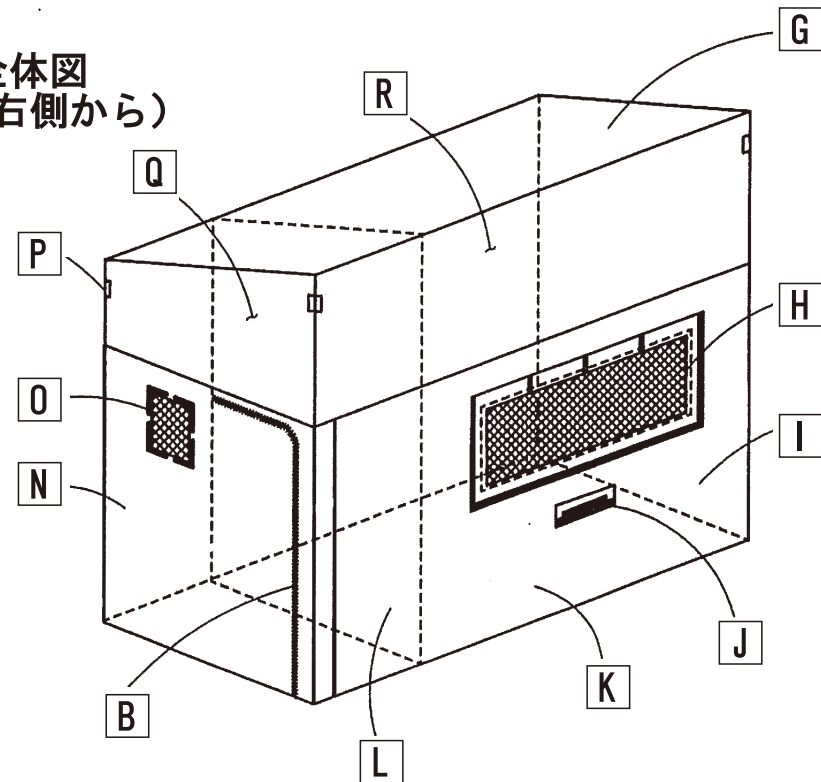

【多頭飼育用 被災時避難テント】

一体型のフレームを採用し、ワンタッチで設営が可能な仮設用簡易テントです。

■内容詳細
 サイズ：3.0m×2.05m
 収納サイズ：0.28m×0.2m×1.62m
 素材：フレーム…スチール テント…ポリエステル
 付属品：付属品収納袋、張りロープ、キャリーバック
 重量：17.4 kg（フレーム）

■全体図（左側から）

■全体図（右側から）

- A** 耳パーツ
- B** 脱走防止二重扉（外側）
- C** 脱走防止二重扉（内側）
- D** 上部：手を入れられる穴
下部：小穴 5cm 径
- E** 二重窓（内側）
- F** 二重窓（外側）
- G** 屋根（天井側）
- H** 二重窓
- I** 側面裏側（開閉箇所なし）
- J** 開閉部（カルテ等書類の出し入れ箇所）
- K** 床面（雨水侵入防止船形底シート）
- L** 中間仕切り部分
- N** 側面正面
- O** 正面窓
- P** 転倒防止ロープ金具
- Q** 屋根（正面）
- R** 屋根（右側）